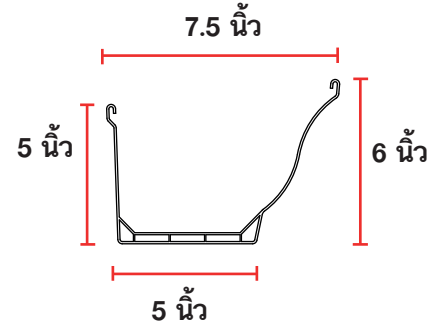

มั่นใจรางน้ำคุณภาพ รางน้ำฝนไวนิล "อริยะ"

รางน้ำฝนและอุปกรณ์ 3 เกรดสี

รางน้ำ Gutter	ความยาว		ราคา/ชิ้น
		4 เมตร (4,000±15 มม.)	1 เมตร (1,000±10 มม.)
	ความยาว	ตัว/กล่อง	ราคา/ชิ้น
	10 ซม.	12	30.00
ข้อต่อรางน้ำ Slip Connector	สี	ตัว/กล่อง	ราคา/ชิ้น
	ฟ้า	15	43.20
	ขาว	20	
	น้ำตาล	15	
ตะขอรับรางน้ำ Support Bracket	สี	ตัว/กล่อง	ราคา/ชิ้น
	ฟ้า	20	43.20
	ขาว	22	
	น้ำตาล	20	
ฝาครอบรางน้ำ End Cap	สี	ตัว/กล่อง	ราคา/ชิ้น
	ฟ้า	18	51.60
	ขาว	22	
	น้ำตาล	18	
ข้อต่อมุมใน Internal Corner	สี	ตัว/กล่อง	ราคา/ชิ้น
	ฟ้า	1	192.00
	ขาว	1	
	น้ำตาล	1	
งอบาง 90° 3" 90° Elbow	สี	ตัว/กล่อง	ราคา/ชิ้น
	ฟ้า	50	41.90
	ขาว	12	
	น้ำตาล	10	
ข้อต่อบาง 3" Socket	สี	ตัว/กล่อง	ราคา/ชิ้น
	ฟ้า	45	27.70
	ขาว	27	
	น้ำตาล	18	

ท่อพีวีซีขนาด 3" ชั้นคุณภาพ 5 uPVC Pipe 3" PVC 5 เส้นผ่าศก.ภายนอก 89±0.20 มม. ความหนา 2.6±0.20 มม.	สี	ราคา/เส้น	
	ฟ้า	318.00	
	ขาว		
	น้ำตาล		
ข้อต่อรางน้ำพร้อมรูระบาย Drop Outlet	สี	ตัว/กล่อง	ราคา/ชิ้น
	ฟ้า	12	98.40
	ขาว	12	
	น้ำตาล	12	
ตะขอแขวนรางน้ำ Internal Bracket	สี	ตัว/กล่อง	ราคา/ชิ้น
	ฟ้า	20	26.40
	ขาว	20	
	น้ำตาล	20	
คลิปจับท่อโอเมก้า 3" Mounting Clip (Omega)	สี	ตัว/กล่อง	ราคา/ชิ้น
	ฟ้า	50	26.40
	ขาว	32	
	น้ำตาล	32	
ข้อต่อมุมนอก External Corner	สี	ตัว/กล่อง	ราคา/ชิ้น
	ฟ้า	1	192.00
	ขาว	1	
	น้ำตาล	1	
งอบาง 45° 3" 45° Elbow	สี	ตัว/กล่อง	ราคา/ชิ้น
	ฟ้า	27	34.00
	ขาว	15	
	น้ำตาล	12	