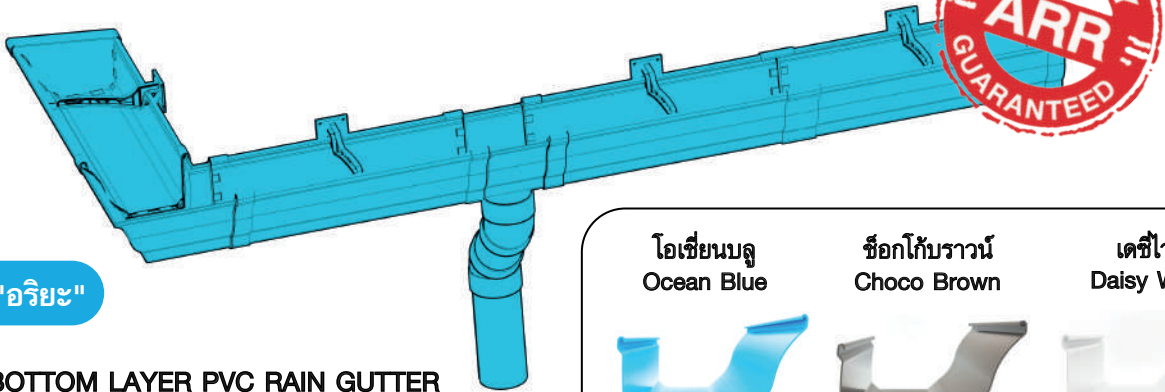

บริษัท อริยะรุ่งเรือง จำกัด

319 หมู่ 2 ถ.เพชรเกษม ต.ควนลัง อ.หาดใหญ่ จ.สงขลา 90110 www.pipe.biz Line ID:@ARRPIPE
Ins 074-802-460-2, 081-599-0131, 095-037-0365 ariyasales01@gmail.com FB: arrariya

มั่นใจรางน้ำคุณภาพ รางน้ำฝนไวนิล "อริยะ"

รางน้ำฝนพีวีซี "อริยะ"

- ✓ **DOUBLE BOTTOM LAYER PVC RAIN GUTTER**
  นวัตกรรมท้องราง 2 ชั้น เพิ่มความแข็งแรง ทนทาน
  ตัวรางไม่บิดเบี้ยว ท้องรางไม่แอ่น ทนต่อแรงกระแทกได้ดีเยี่ยม
- ✓ **HIGH WEATHERABILITY**
  มีคุณสมบัติทนแสง UV และทนทานต่อสภาพแวดล้อม ไม่เป็นสนิม เนื่องจากใช้ PVC พร้อมสารกันรังสี UV เป็นวัสดุในการผลิต
- ✓ **MODERN DESIGN**
  ดีไซน์ของรางน้ำและอุปกรณ์ทันสมัยสวยงาม มีให้เลือกถึง 3 เฉดสี ได้แก่ สีฟ้าทะเล (Ocean Blue),
  สีน้ำตาลช็อคโกแลต (Choco Brown) และ สีขาวดอกเดซี่ (Daisy white)
- ✓ **EASY TO INSTALL**
  ติดตั้งง่ายพร้อมอุปกรณ์พื้นฐานครบครันทั้งประเภทจีดและทำจากรางน้ำ อุปกรณ์ทุกชนิดผลิตตามมาตรฐานสากล สามารถ
  ประกอบเข้าด้วยกันได้เป็นอย่างดี และเนื่องจากทั้งรางและอุปกรณ์ทุกชนิดผลิตจากวัสดุ PVC ทำให้สามารถเชื่อมต่อกัน
  ได้สะดวกด้วยกาวทาท่อพีวีซี (กาวทาท่อพีวีซี ไม่สามารถใช้ต่อรางน้ำพีวีซีกับวัสดุอื่นที่ไม่ใช่ PVC)
- ✓ **PRODUCT DESIGN**
  รางน้ำ: ท้องราง 2 ชั้นเพิ่มความแข็งแรง และสามารถระบายน้ำฝนได้อย่างรวดเร็ว ไม่รั่วซึม มีขอบด้านนอกสูงกว่าด้านใน
  ช่วยในการรับน้ำที่ไหลจากหลังคาไม่ให้กระเด็นออกนอกราง
  ตะขอแขวนราง: ถูกออกแบบให้มีความแข็งแรงเป็นพิเศษ สวยงามในการติดตั้ง เนื่องจากไม่เห็นตะขอด้านนอกราง
  แนะนำการติดตั้งทุก 60-80 ซม. / 1 ตะขอ
  ตะขอรับราง: ตะขอมีขนาดฐานกว้าง ออกแบบมาเพื่อเพิ่มความแข็งแรงพิเศษในการรับรางน้ำ
  แนะนำการติดตั้งทุก 1-1.2 ม. / 1 ตะขอ ทำให้ประหยัดค่าวัสดุและค่าติดตั้ง ตัวยึดมีรูให้ยึดกับเชิงชายได้ 2 ระดับ
  ในกรณีที่เชิงชายของแต่ละบ้านมีความกว้างไม่เท่ากัน
  ฝาครอบราง: สามารถใช้ได้ทั้งด้านซ้ายและด้านขวา ไม่สับสนในการสั่งซื้อ ประหยัดพื้นที่จัดเก็บ และในกรณีที่ต้องต่อ
  เป็นรางน้ำยาว สำหรับอาคารหลายหลังต่อเนื่องกัน สามารถใช้ฝาครอบรางเป็นตัวแบ่งรูน้ำลงของบ้านแต่ละหลังได้
  ข้อต่อรางน้ำพร้อมรูระบาย: สามารถต่อเข้ากับข้อต่อพีวีซี ขนาด 3 นิ้วแบบบางได้อย่างพอดี
  รางน้ำขนาด 10 ซม.: เพิ่มความสะดวกในการเชื่อมต่อกับอุปกรณ์ต่างๆ โดยไม่ต้องตัดรางน้ำเอง
  ข้อต่อบาง 3 นิ้ว: ใช้เชื่อมต่อท่อและข้อต่อรางน้ำพร้อมรูระบาย
- ✓ **EASY STORAGE**
  รางน้ำสามารถตั้งซ้อนกันได้โดย ไม่เสียรูป เนื่องจากไม่มีรางซ้ายขวา ทำให้สะดวกในการจัดเก็บ

โอเชียนบลู
Ocean Blue

ช็อกโกบราวน์
Choco Brown

เดซี่ไวท์
Daisy White