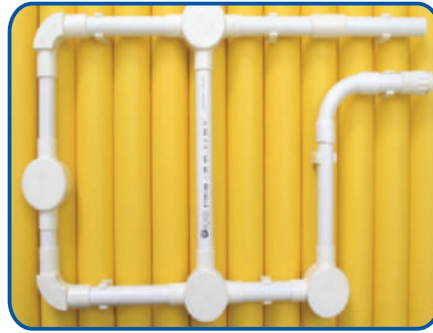

ท่อร้อยสายไฟสีขาว

uPVC Conduit For Electrical Wiring
And Telephone Cable in White

สำหรับร้อยสายไฟ และสายโทรศัพท์
ผ่านการทดสอบมาตรฐาน มอก.216-2524

ท่อพีวีซีแข็ง สำหรับใช้ร้อยสายไฟ และสายโทรศัพท์ (สีขาว) ARR (Premium uPVC Conduit For Electrical Wiring and Telephone Cable, in White)