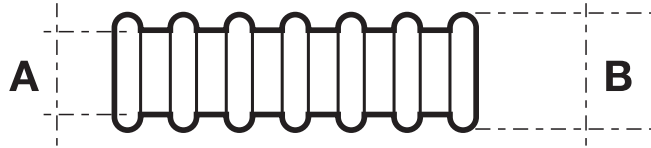

ท่อลูกฟูกร้อยสาย

NON-METALIC CORRUGATED CONDUIT

ขนาด (มม.)	ความยาว/ซด (เมตร)	ราคาต่อซด	A (มม.)	B (มม.)
16	50	600.00	13.0 ± 0.15	16.0 ± 0.15
20	50	790.00	15.0 ± 0.15	20.0 ± 0.15
25	40	800.00	19.0 ± 0.20	25.0 ± 0.20
32	25	930.00	26.0 ± 0.20	32.0 ± 0.20